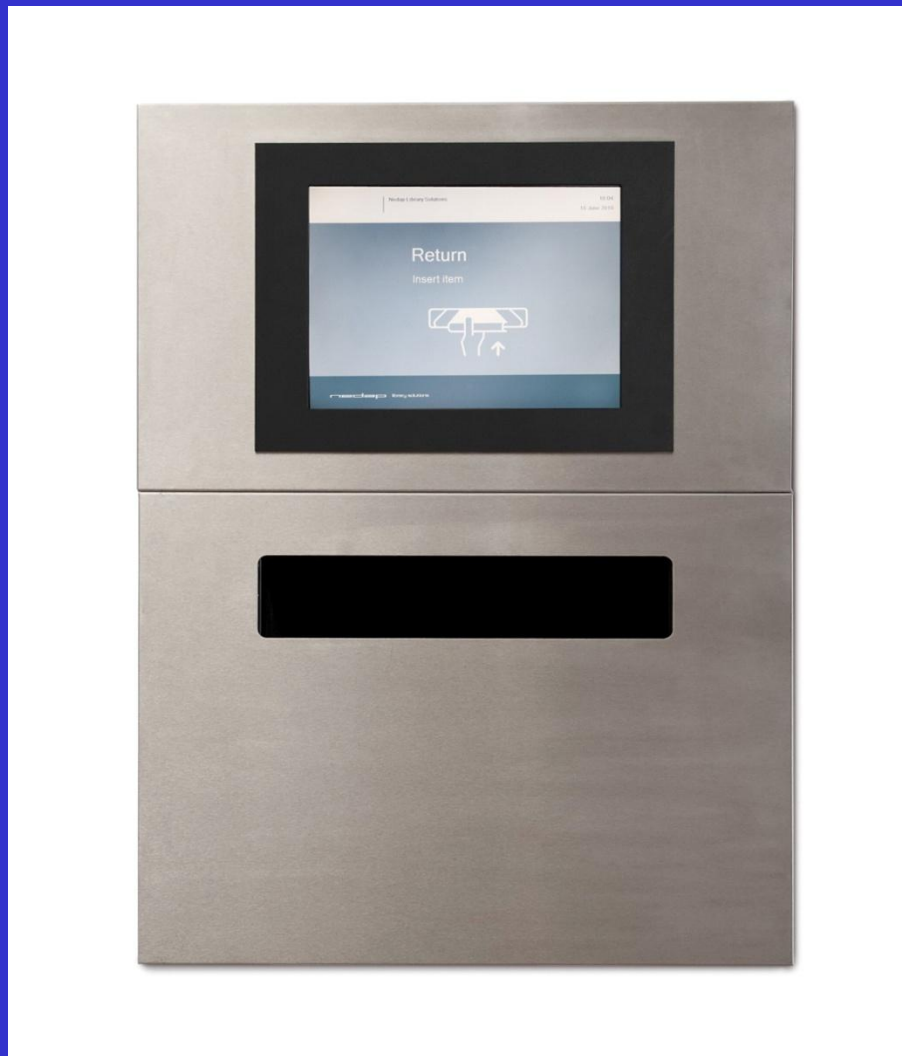

Станция приема и сортировки

МГДБ

тел.: 683-56-46

www.mgdb.ru